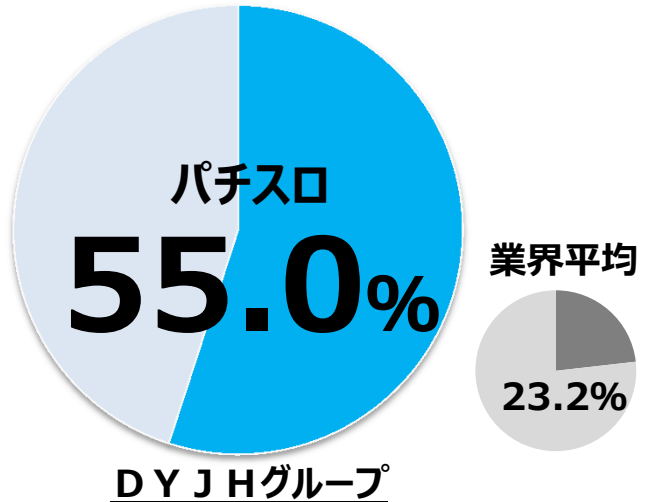

# 【業界初】400店舗達成

－ 業界NO.1店舗数を更新 －

全国チェーン型パチンコホールを展開する株式会社ダイナム（本社：東京都荒川区西日暮里 代表取締役：森治彦、以下ダイナム）は、2017年4月29日（土・祝）に千葉県、栃木県、岩手県、大分県の4県に合計5店舗を新規同時オープンし、パチンコホール業界初めとなる400店舗を達成いたしました。今回の新規出店により、ダイナムの店舗数は404店舗（沖縄県を除く46都道府県）、株式会社ダイナムジャパンホールディングスグループ（以下：DYJHグループ）の合計では450店舗となり、当社の持つ業界最多店舗数を更新いたしました。（図①）

## ■ 社会のニーズに対応した「低貸玉営業」の推進

公益財団法人日本生産性本部が発行する「レジャー白書2016」によると、2015年のパチンコ・パチスロへの参加人口は、前年比80万人減の1,070万人とされ、ピーク時3,000万人といわれた参加人口は、現在1,000万人程度で推移している状況です。参加人口とは逆に、年間平均費用（1人当たり年間活動費用の平均）は、ここ数年上昇を続けており、パチンコの高額化、高射幸性に依拠した営業は、パチンコユーザーの減少にのみならず、社会問題となっています。

ダイナムでは、2007年に低貸玉の専門店「ダイナムゆったり館」ブランドを立ち上げ、全国展開するなど、1円パチンコに代表される低貸玉営業を業界に先駆けて推進してまいりました。現在、低貸玉の設置台数は、全国平均がパチンコ46.4%、パチスロ23.2%であるのに対し、ダイナムでは、それぞれ70.5%、55.0%まで普及しております。（図②）

今後も社会とお客様のニーズに対応し、地域のインフラとしてパチンコを誰もが気軽に安心して楽しめる「日常の娯楽」に改革するため、低貸玉営業を拡大していきます。

【図①】DYJHグループの業態内訳

【図②】低貸玉機台数割合

出典：ピーワールドインサイト

■高貸玉店舗 主な呼称：ダイナム

高貸玉機が大部分を占めており、ホールでの喫煙も可能です。夢コーポレーション株式会社が運営する10店舗および株式会社キャビンプラザが運営する2店舗を含んでいます。

■低貸玉店舗 主な呼称：ダイナムゆったり館、ダイナム信頼の森

主に低貸玉機を展開し、景品の品揃えが充実しています。ホールでの喫煙が可能な「ゆったり館」、指定の喫煙エリアを除いて全面禁煙となっている「信頼の森」、夢コーポレーション株式会社が運営する28店舗、および株式会社キャビンプラザ運営の7店舗を含んでいます。