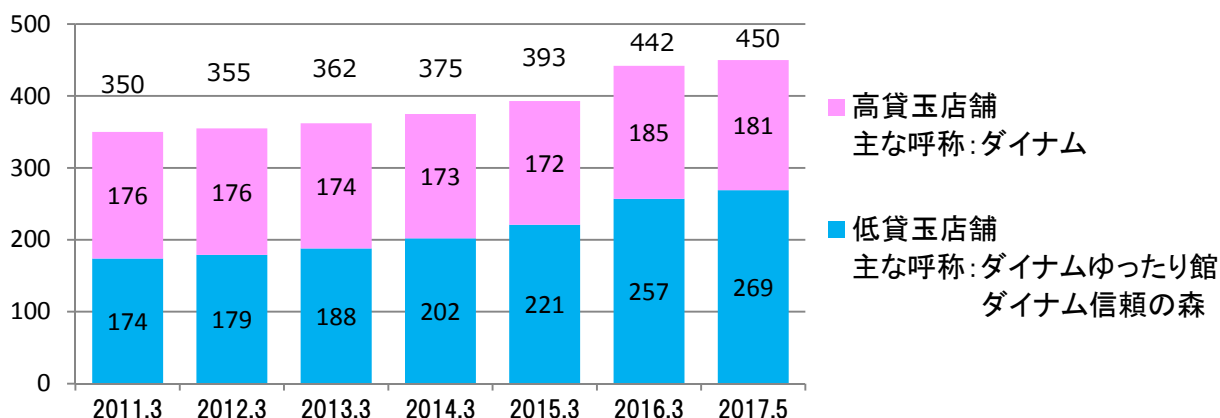

【図②】低貸玉機台数割合

【業界初】400店舗達成

－ 業界NO.1店舗数を更新 －

全国チェーン型パチンコホールを展開する株式会社ダイナム（本社：東京都荒川区西日暮里 代表取締役：森治彦、以下ダイナム）は、2017年4月29日（土・祝）に千葉県、栃木県、岩手県、大分県の4県に合計5店舗を新規同時オープンし、パチンコホール業界初めとなる400店舗を達成いたしました。今回の新規出店により、ダイナムの店舗数は404店舗（沖縄県を除く46都道府県）、株式会社ダイナムジャパンホールディングスグループ（以下：DYJHグループ）の合計では450店舗となり、当社の持つ業界最多店舗数を更新いたしました。（図①）

■ 社会のニーズに対応した「低貸玉営業」の推進

公益財団法人日本生産性本部が発行する「レジャー白書2016」によると、2015年のパチンコ・パチスロへの参加人口は、前年比80万人減の1,070万人とされ、ピーク時3,000万人といわれた参加人口は、現在1,000万人程度で推移している状況です。参加人口とは逆に、年間平均費用（1人当たり年間活動費用の平均）は、ここ数年上昇を続けており、パチンコの高額化、高射幸性に依拠した営業は、パチンコユーザーの減少にのみならず、社会問題となっています。

ダイナムでは、2007年に低貸玉の専門店「ダイナムゆったり館」ブランドを立ち上げ、全国展開するなど、1円パチンコに代表される低貸玉営業を業界に先駆けて推進してまいりました。現在、低貸玉の設置台数は、全国平均がパチンコ46.4%、パチスロ23.2%であるのに対し、ダイナムでは、それぞれ70.5%、55.0%まで普及しております。（図②）

今後も社会とお客様のニーズに対応し、地域のインフラとしてパチンコを誰もが気軽に安心して楽しめる「日常の娯楽」に改革するため、低貸玉営業を拡大していきます。

【図①】DYJHグループの業態内訳