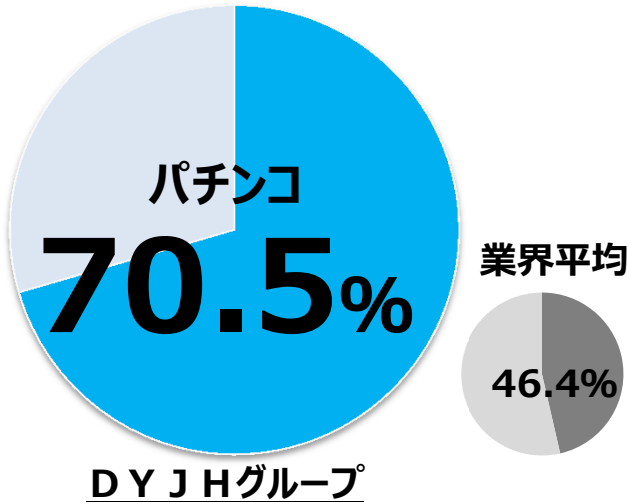

# 【業界初】400店舗達成

－ 業界NO.1店舗数を更新 －

全国チェーン型パチンコホールを展開する株式会社ダイナム（本社：東京都荒川区西日暮里 代表取締役：森治彦、以下ダイナム）は、2017年4月29日（土・祝）に千葉県、栃木県、岩手県、大分県の4県に合計5店舗を新規同時オープンし、パチンコホール業界初めとなる400店舗を達成いたしました。今回の新規出店により、ダイナムの店舗数は404店舗（沖縄県を除く46都道府県）、株式会社ダイナムジャパンホールディングスグループ（以下：DYJHグループ）の合計では450店舗となり、当社の持つ業界最多店舗数を更新いたしました。（図①）

## ■ 社会のニーズに対応した「低貸玉営業」の推進

公益財団法人日本生産性本部が発行する「レジャー白書2016」によると、2015年のパチンコ・パチスロへの参加人口は、前年比80万人減の1,070万人とされ、ピーク時3,000万人といわれた参加人口は、現在1,000万人程度で推移している状況です。参加人口とは逆に、年間平均費用（1人当たり年間活動費用の平均）は、ここ数年上昇を続けており、パチンコの高額化、高射幸性に依拠した営業は、パチンコユーザーの減少にのみならず、社会問題となっています。

ダイナムでは、2007年に低貸玉の専門店「ダイナムゆったり館」ブランドを立ち上げ、全国展開するなど、1円パチンコに代表される低貸玉営業を業界に先駆けて推進してまいりました。現在、低貸玉の設置台数は、全国平均がパチンコ46.4%、パチスロ23.2%であるのに対し、ダイナムでは、それぞれ70.5%、55.0%まで普及しております。（図②）

今後も社会とお客様のニーズに対応し、地域のインフラとしてパチンコを誰もが気軽に安心して楽しめる「日常の娯楽」に改革するため、低貸玉営業を拡大していきます。

【図①】DYJHグループの業態内訳

【図②】低貸玉機台数割合

出典：ピーワールドインサイト

■高貸玉店舗 主な呼称：ダイナム

高貸玉機が大部分を占めており、ホールでの喫煙も可能です。夢コーポレーション株式会社が運営する10店舗および株式会社キャビンプラザが運営する2店舗を含んでいます。

■低貸玉店舗 主な呼称：ダイナムゆったり館、ダイナム信頼の森

主に低貸玉機を展開し、景品の品揃えが充実しています。ホールでの喫煙が可能な「ゆったり館」、指定の喫煙エリアを除いて全面禁煙となっている「信頼の森」、夢コーポレーション株式会社が運営する28店舗、および株式会社キャビンプラザ運営の7店舗を含んでいます。