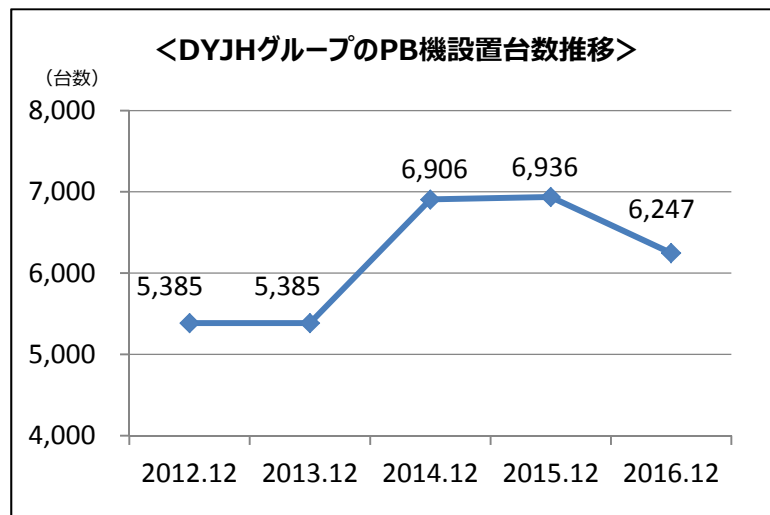

4.ダイナムのプライベート機開発について

当社では従前より、パチンコを「誰もが安心して楽しめる日常の娯楽」として提供することを目指しており、その手段の一つとして、2006年から各メーカー企業様と連携した遊技機の共同開発を進めております。当社が開発を進めるプライベートブランド機（以下PB機）は、少額投資で長時間楽しめることを目的に、大当たり確率1/100～1/200タイプを中心としています。これまでオリジナル機とOEM機の合計で、56機種を開発・導入してきました。2016年12月末時点での当社グループにおけるPB機設置比率は、全設置台数の約4.3%、台数にして6,247台となります。

業界全体に占める当社グループの遊技台設置台数シェアは、2016年12月末時点で約4.5%（204,836台）となっており、当社が目標とする「1,000店舗体制、シェア10%」の達成に向けて、PB設置比率も高めていきたいと考えております。今後も、DYJHグループ450店の膨大な遊技データを活用し、お客様目線に立った安価で長く楽しむことのできる遊技機の開発、提供を行い、遊技人口の拡大を目指して参ります。

＜ご参考＞ダイナムホームページ内

パチンコ用語集：<http://www.dynam.jp/guide/glossary/glossary.html>

ダイナムPB情報：<http://www.dynam.jp/amusement/pb/pb.html>

株式会社ダイナム

パチンコを「誰もが安心して楽しめる日常の娯楽」となるよう改革し、街に憩いの場を提供できるよう「街と生きるパチンコ。」を目指すべく、日本全国にチェーン型パチンコホールを展開しています。2017年5月現在、全国46都道府県に404店舗を展開し、総店舗数の半分以上となる233店舗で1円パチンコなどの低貸玉営業を中心とした店舗展開を推進しています。

お問い合わせ先

株式会社ダイナム 情報管理部 広報担当

〒116-8580 東京都荒川区西日暮里2-27-5

TEL：03-3802-8224 FAX：03-3802-8563

メールアドレス：dynam_koho@dynam.co.jp

©DYJH 2015
DYJH ダイナムジャパンホールディングス
Dynam Japan (証券コード 06889) 香港上市