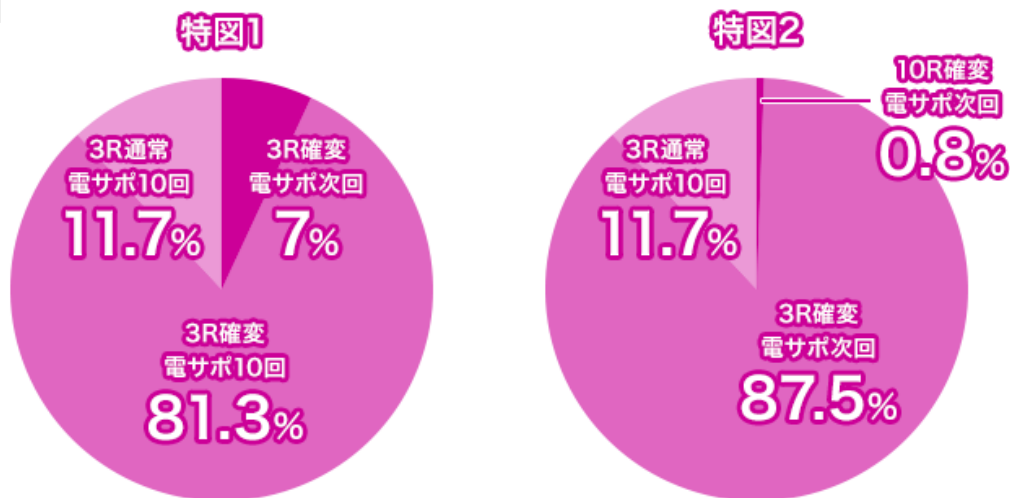

【スペック詳細】

機種名（型式名）		PA満開花火GO					
タイプ		6段階設定付き新規則機					
大当り 確率	設定	1	2	3	4	5	6
	低確率	1/67.9	1/65.5	1/63.5	1/60.4	1/58.4	1/55.6
	高確率	1/67.9	1/65.4	1/63.4	1/60.4	1/58.4	1/55.5
賞球数		2（ハソ） & 1（電チュー） & 10（大入賞口） & 4（その他入賞口）					
ラウンド/カウント数		3R or 10R / 9カウント					
連発ラッシュ		突入率 約20% / 継続率 約88%					
連発チャレンジ		（突然時短機能）低確率状態中 1/2048で抽選、当選時210回					
大当り出玉 （払い出し）		3R			10R		
		270個			900個		

※遊タイムは搭載していません

【大当り内訳】

【関連情報】 ごらくスペシャルサイト：<http://www.dynam.jp/pb/>

お問い合わせ先

株式会社ダイナム 経営企画部 広報担当

〒116-8580 東京都荒川区西日暮里2-27-5

TEL：03-3802-8224 FAX：03-3802-8563

メールアドレス：dynam_koho@dynam.co.jp

DYJH ダイナムジャパンホールディングス
Dynam Japan (証券コード 06889) 香港上場

©DYJH 2015